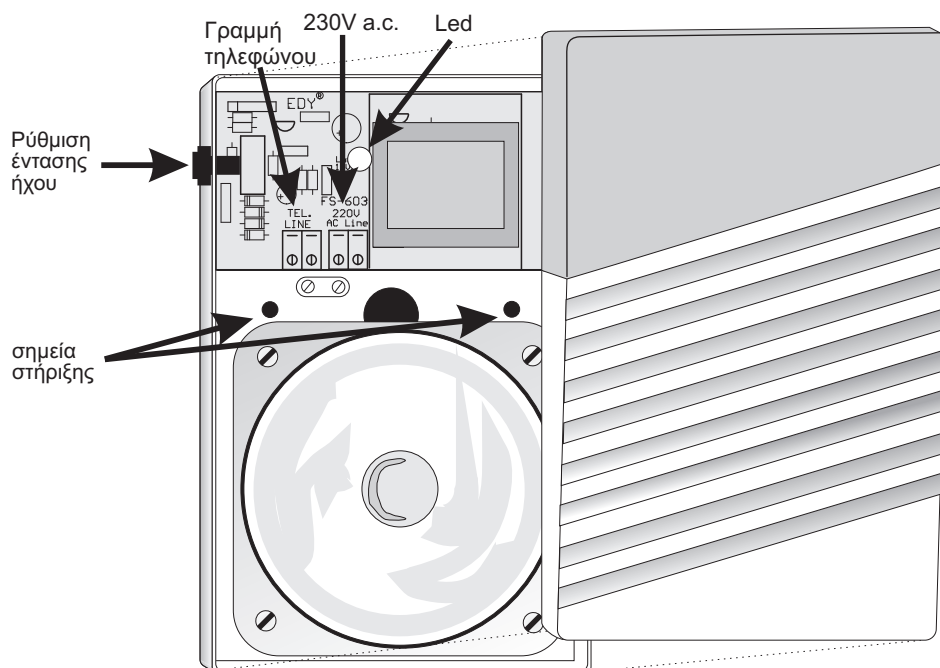

ΗΛΕΚΤΡΟΝΙΚΗ ΦΑΡΟΣΕΙΡΗΝΑ ΤΗΛΕΦΩΝΟΥ FS -603

Περιγραφή προϊόντος-Λειτουργία

Η συσκευή FS-603 είναι φαροσειρήνα εσωτερικού χώρου. Συνδέεται με την τηλεφωνική γραμμή παράλληλα με το τηλέφωνο. Η φαροσειρήνα έχει σχεδιαστεί για να χρησιμοποιείται σε περιοχές με θορυβώδες περιβάλλον, όπου δεν είναι εύκολο να ακούσουμε μια εισερχόμενη κλήση με το κουδούνισμα μιας απλής τηλεφωνικής συσκευής. Λειτουργεί με τάση 230V a.c. Η συσκευή κατασκευάστηκε βάσει της οδηγίας 73/23 EEC και των προδιαγραφών EN-60335.1, EN-60335.1.B, IEC 529.

Εγκατάσταση

Για στήριξη σε τοίχο, η φαροσειρήνα συνοδεύεται από ανάλογες βίδες και UPAT. Κατά το βίδωμα της φαροσειρήνας πρέπει να δοθεί προσοχή στη διέλευση του καλωδίου, για την αποφυγή της μηχανικής καταπόνησής του.

Σύνδεση

Με κομμένη την τροφοδοσία 230V, συνδέουμε την παροχή στην κλέμμα με την ένδειξη "230V a.c." και την τηλεφωνική γραμμή στην κλέμμα με ένδειξη "TEL.LINE". Οι συνδέσεις πρέπει να γίνουν με εύκαμπτο καλώδιο πάχους τουλάχιστον 2x0.5mm².

Ρύθμιση έντασης ήχου

Η ένταση του ήχου της φαροσειρήνας μπορεί να αυξομειωθεί με τη βοήθεια του ρυθμιστή έντασης που βρίσκεται στην αριστερή πλευρά της.

Προφυλάξεις

Η συσκευή πρέπει να τοποθετείται σε σημείο με δύσκολη πρόσβαση σε παιδιά. Πρέπει να στερεωθεί σε εσωτερικό χώρο, προστατευμένη από υπερβολική υγρασία και θερμότητα. Η σύνδεση της συσκευής πρέπει να γίνεται από ειδικευμένο τεχνικό και αφού έχει εξασφαλιστεί ότι οι γραμμές δεν έχουν τάση, για την αποφυγή ηλεκτροπληξίας.