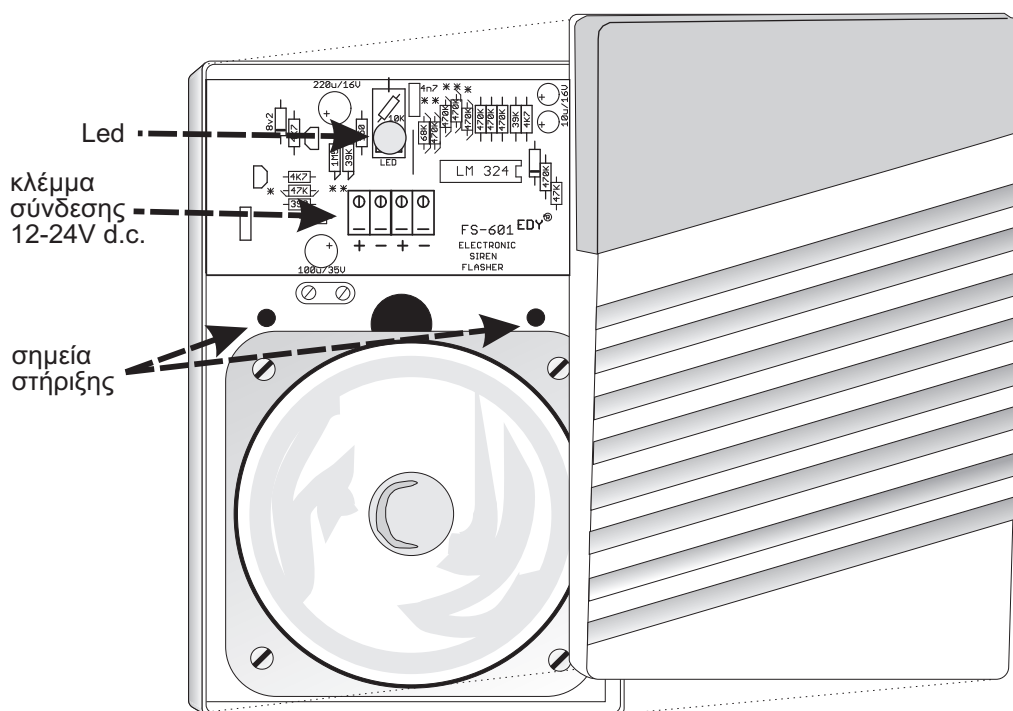

ΗΛΕΚΤΡΟΝΙΚΗ ΦΑΡΟΣΕΙΡΗΝΑ 12-24 V FS -601

Περιγραφή προϊόντος-Λειτουργία

Η συσκευή FS-601 είναι φαροσειρήνα εσωτερικού χώρου, σχεδιασμένη να καλύπτει τις απαιτήσεις των συστημάτων πυρασφάλειας και συναγερμού. Λειτουργεί με τάση 8-28V d.c. και έχει προστασία πολικότητας τάσης. Η συσκευή κατασκευάστηκε βάσει των οδηγιών και των προδιαγραφών EN-61000-3-2, EN-61000-3-3, EN-61000-6-1.

Εγκατάσταση

Για στήριξη σε τοίχο, η φαροσειρήνα συνοδεύεται από ανάλογες βίδες και UPAT. Κατά το βίδωμα της φαροσειρήνας πρέπει να δοθεί προσοχή στη διέλευση του καλωδίου, για την αποφυγή της μηχανικής καταπόνησής του.

Σύνδεση

Συνδέουμε το καλώδιο στην κλέμμα σύνδεσης που βρίσκεται πάνω στην πλακέτα προσέχοντας την πολικότητα σύνδεσης. Σε περίπτωση λανθασμένης σύνδεσης, η φαροσειρήνα δεν λειτουργεί και πρέπει να αντιστραφεί η πολικότητα. Το καλώδιο πρέπει να έχει ελάχιστη διατομή 0.75 mm².

Προφυλάξεις

Η συσκευή πρέπει να τοποθετείται σε σημείο με δύσκολη πρόσβαση σε παιδιά. Πρέπει να στερεωθεί σε εσωτερικό χώρο, προστατευμένη από υπερβολική υγρασία (ατμούς) και θερμότητα (θερμαντικά σώματα). Η σύνδεση της συσκευής πρέπει να γίνεται από ειδικευμένο τεχνικό και αφού έχει εξασφαλιστεί ότι οι γραμμές δεν έχουν τάση.