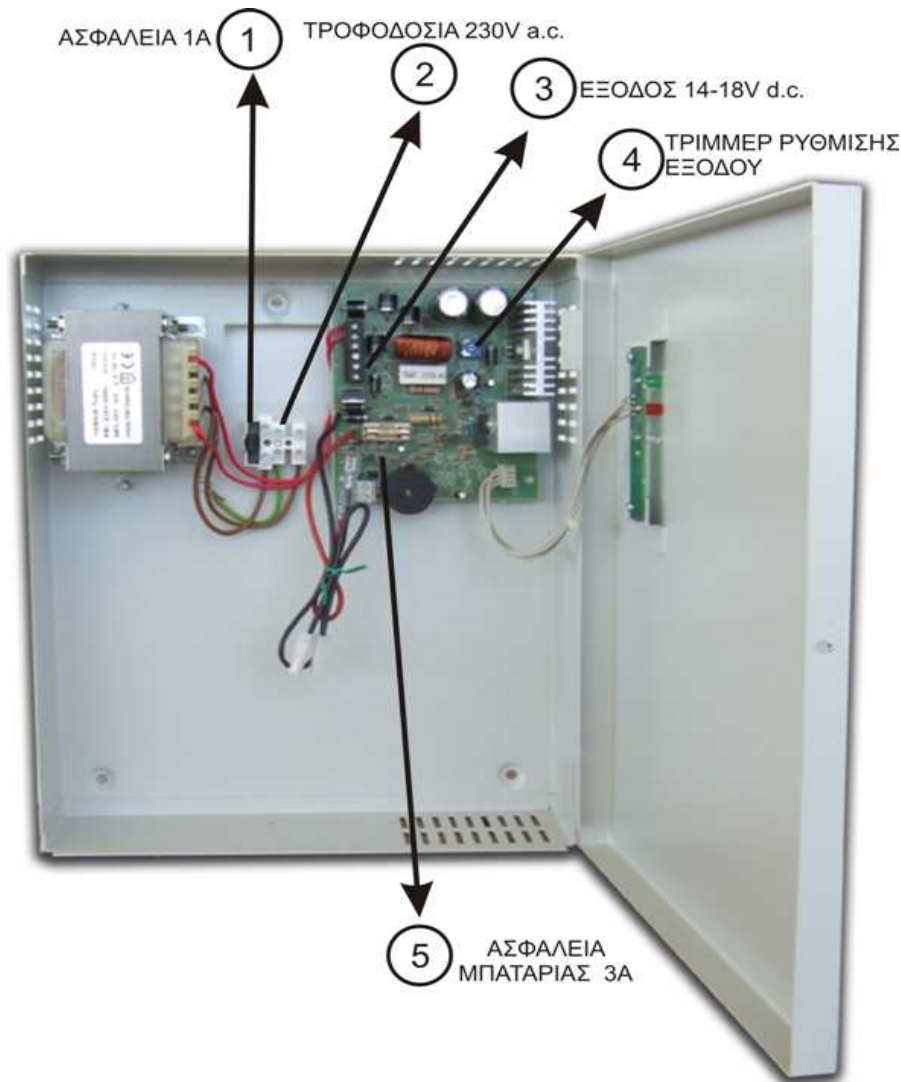

AS-1 15V/3A

ΤΡΟΦΟΔΟΤΙΚΟ 14-18V / 3A

Το **AS-1 15V/3A** είναι ένα τροφοδοτικό συνεχούς παροχής ρεύματος, έως και 3A.

Διαθέτει:

- Μετασχηματιστή 230V / 70VA για ρεύμα 3A.
- Τρίμερ για τη ρύθμιση της εξόδου από 14V έως 18V.
- Ανεξάρτητο κύκλωμα φόρτισης των μπαταριών με μέγιστο ρεύμα φόρτισης 600 mA.
- Κύκλωμα προστασίας των μπαταριών από λάθος σύνδεση.
- Ένδειξη χαμηλής τάσης των μπαταριών.
- Ηλεκτρονική προστασία των μπαταριών από πλήρη εκφόρτιση.

AS-1 15V/3A

Σχηματική Παράσταση / Περιγραφή του Εσωτερικού του Τροφοδοτικού AS-1 15V/3A

1. FUSE - Τηκόμενη ασφάλεια 1A / 250V

Η ασφάλεια αυτή προστατεύει τη γραμμή δικτύου 230V a.c. Σε περίπτωση καταστροφής της, σβήνει η ένδειξη 230V~ της πρόσοψης.

2. Κλέμμα σύνδεσης παροχής δικτύου 230V

Σε αυτή συνδέεται η παροχή του δικτύου 230V και η γείωση του τροφοδοτικού, με εύκαμπτο καλώδιο 3x1.5mm.

3. Κλέμμα σύνδεσης παροχής συνεχούς τάσης 14-18V, έως και 3A.

Σε αυτή συνδέεται οι συσκευές που θα τροφοδοτηθούν με ρεύμα, με εύκαμπτο καλώδιο 2x2.5mm.

4. Τρίμμερ ρύθμισης εξόδου

Ρυθμίζουμε την τάση της εξόδου από 14 V έως 18 V.

5. Τηκόμενη ασφάλεια 3A / 250V

Η ασφάλεια αυτή προστατεύει την έξοδο της μπαταρίας από βραχυκύκλωμα, υπερφόρτωση και λανθασμένη πολικότητα της μπαταρίας.